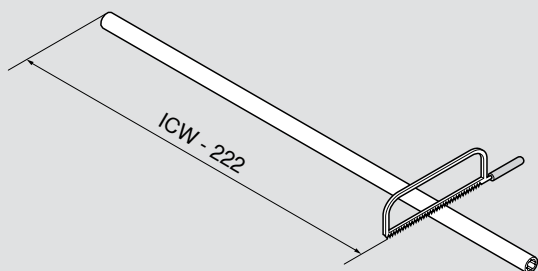

7

8

TANDEM runner  
Side stabilisation - 550H  
导轨系列 半拉式  
侧边稳定器套装

**blum**

Assembly  
装置

9

10

11

12

13

Legends 说明

— NL = Nominal length 标称长度

— ICW = Inner cabinet width 橱内宽度

All measurements are in millimetres (mm)

所有尺寸以毫米为单位

TANDEM runner  
Side stabilisation - 550H  
导轨系列 半拉式  
侧边稳定器套装