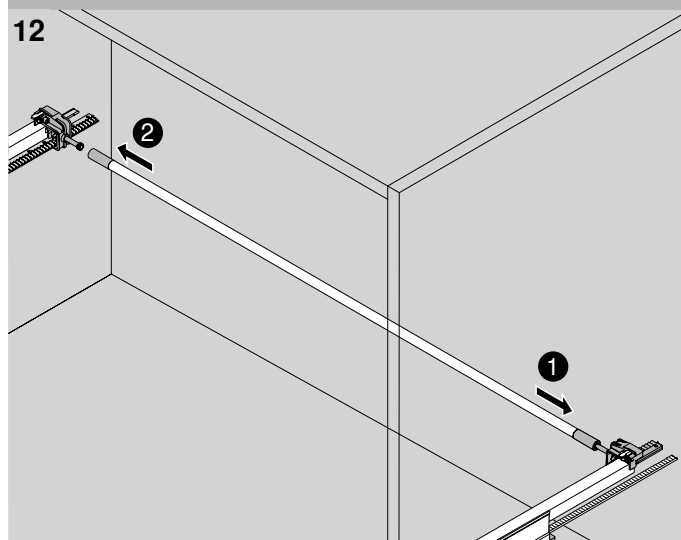

12

13

Legends 说明

— NL = Nominal length 标称长度

— ICW = Inner cabinet width 橱内宽度

All measurements are in millimetres (mm)

所有尺寸以毫米为单位

TANDEM runner  
Side stabilisation - 550H  
导轨系列 半拉式  
侧边稳定器套装