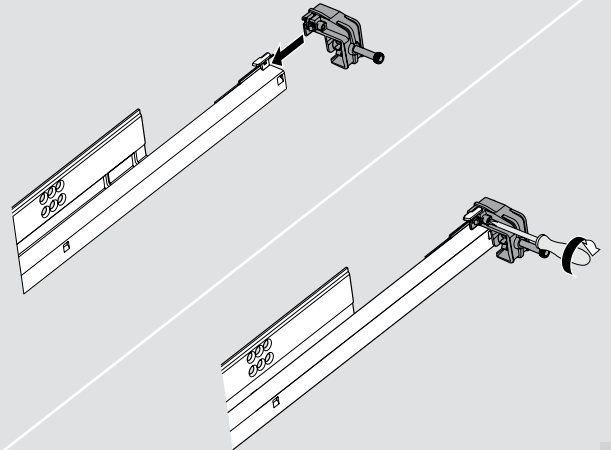

TANDEM runner  
Side stabilisation - 550H  
导轨系列 半拉式  
侧边稳定器套装

# Installation sheet

安装说明

BLUMOTION

by Blum

阻尼

Installation video  
安装视频

EA app  
百隆安装宝 App

TANDEM runner  
Side stabilisation - 550H  
导轨系列 半拉式  
侧边稳定器套装

**blum**

Assembly  
装置

1

2

3

4

5

6