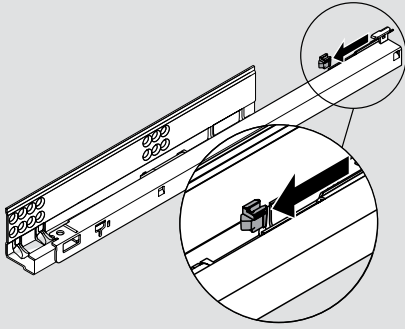

# Installation sheet

安装说明

BLUMOTION

by Blum

阻尼

Installation video  
安装视频

EA app  
百隆安装宝 App

TANDEM runner  
Side stabilisation - 550H  
导轨系列 半拉式  
侧边稳定器套装

**blum**

Assembly  
装置

1

2

3

4

5

6

12

13

Legends 说明

— NL = Nominal length 标称长度

— ICW = Inner cabinet width 橱内宽度

All measurements are in millimetres (mm)

所有尺寸以毫米为单位

TANDEM runner  
Side stabilisation - 550H  
导轨系列 半拉式  
侧边稳定器套装