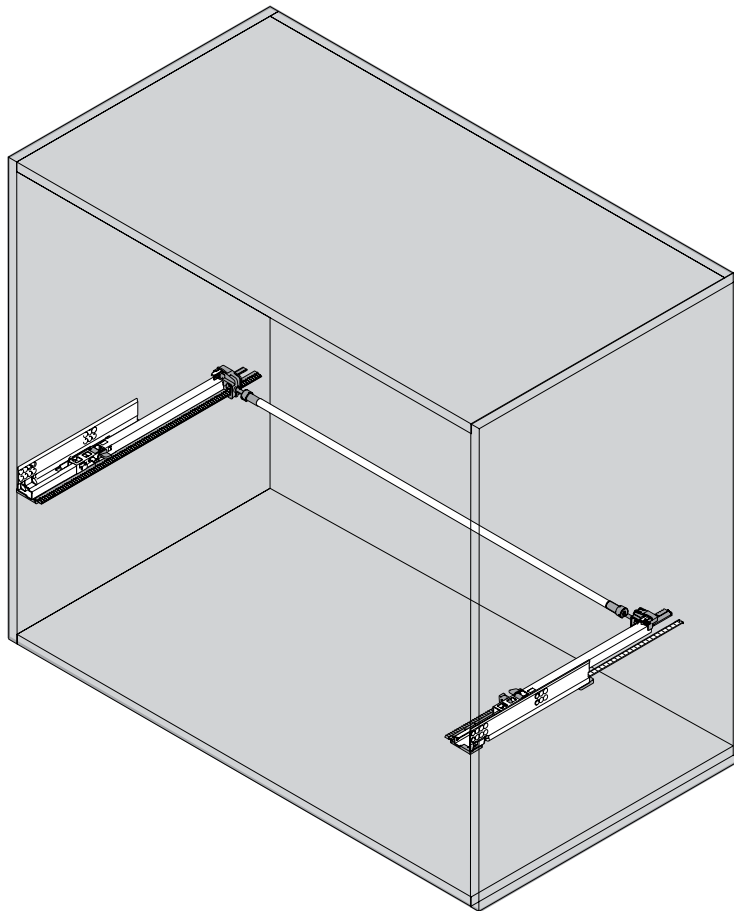

TANDEM runner  
Side stabilisation - 550H  
导轨系列 半拉式  
侧边稳定器套装

# Installation sheet

安装说明

BLUMOTION

by Blum

阻尼

Installation video  
安装视频

EA app  
百隆安装宝 App

TANDEM runner  
Side stabilisation - 550H  
导轨系列 半拉式  
侧边稳定器套装