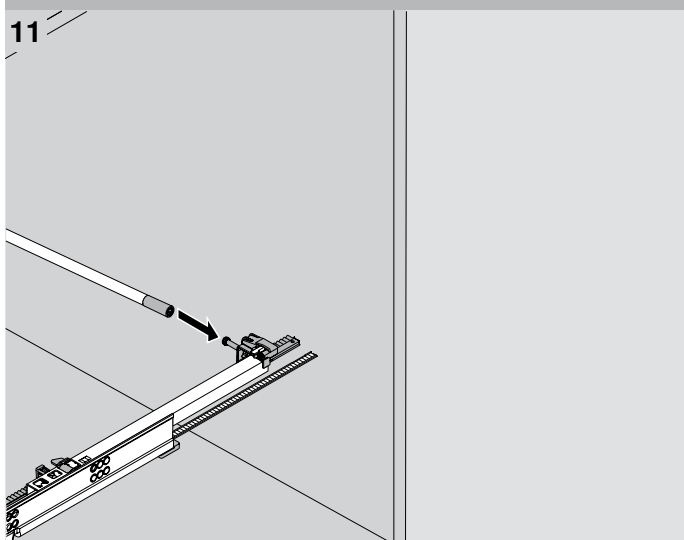

7

8

TANDEM runner  
Side stabilisation - 550H  
导轨系列 半拉式  
侧边稳定器套装

**blum**

Assembly  
装置

9

10

11

12

13

Legends 说明

— NL = Nominal length 标称长度

— ICW = Inner cabinet width 橱内宽度

All measurements are in millimetres (mm)

所有尺寸以毫米为单位

TANDEM runner  
Side stabilisation - 550H  
导轨系列 半拉式  
侧边稳定器套装