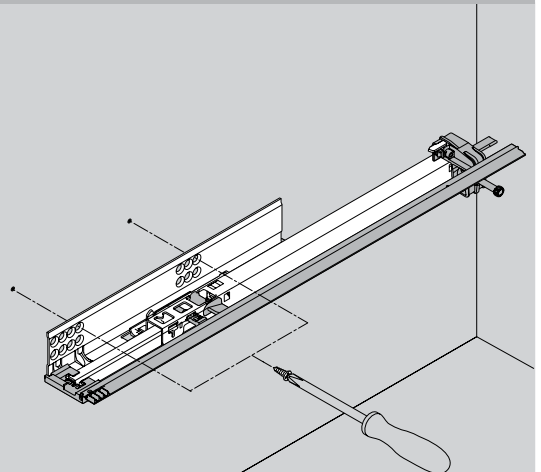

TANDEM runner
Side stabilisation - 550H
导轨系列 半拉式
侧边稳定器套装

blum

Assembly
装置

1

2

3

4

5

6

7

8