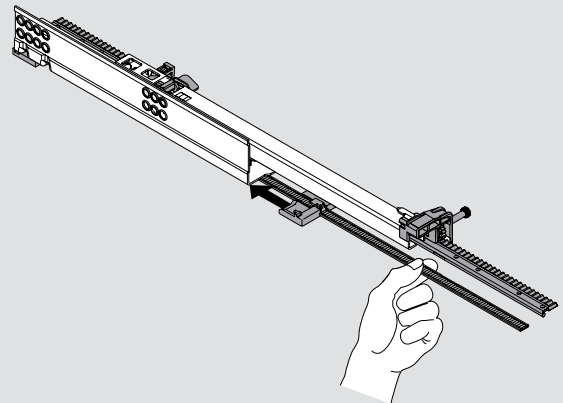

TANDEM runner  
Side stabilisation - 550H  
导轨系列 半拉式  
侧边稳定器套装

**blum**

Assembly  
装置

1

2

3

4

5

6