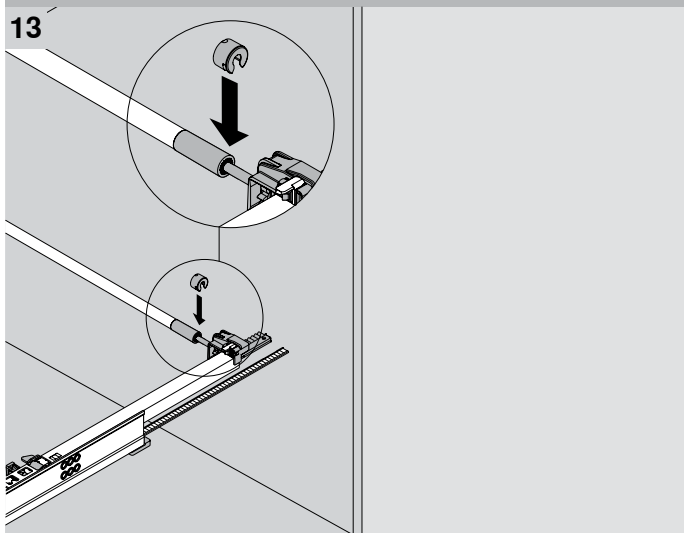

7

8

TANDEM runner  
Side stabilisation - 550H  
导轨系列 半拉式  
侧边稳定器套装

**blum**

Assembly  
装置

9

10

11

12

13

Legends 说明

— NL = Nominal length 标称长度

— ICW = Inner cabinet width 橱内宽度

All measurements are in millimetres (mm)

所有尺寸以毫米为单位

TANDEM runner  
Side stabilisation - 550H  
导轨系列 半拉式  
侧边稳定器套装