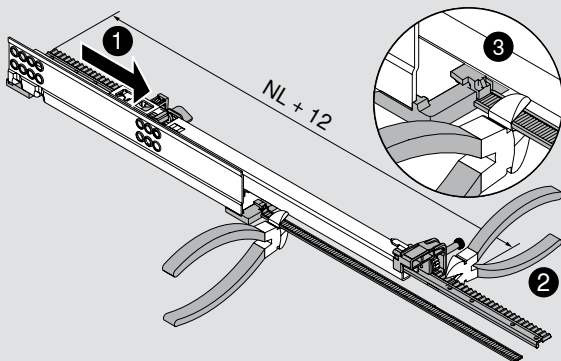

TANDEM runner
Side stabilisation - 550H
导轨系列 半拉式
侧边稳定器套装

blum

Assembly
装置

1

2

3

4

5

6

7

8