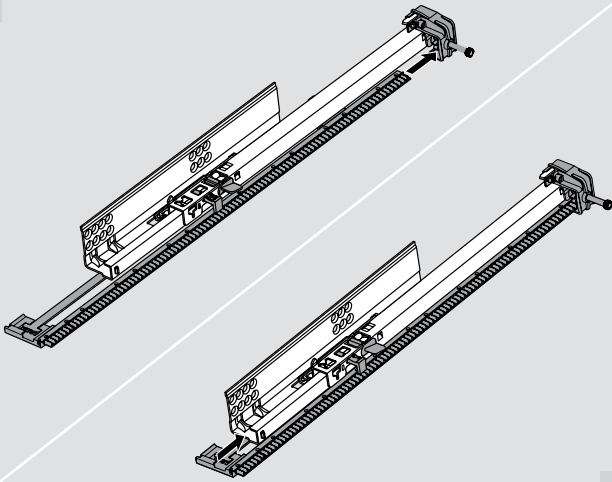

**blum**

Assembly  
装置

1

2

3

4

5

6

12

13

Legends 说明

— NL = Nominal length 标称长度

— ICW = Inner cabinet width 橱内宽度

All measurements are in millimetres (mm)

所有尺寸以毫米为单位

TANDEM runner  
Side stabilisation - 550H  
导轨系列 半拉式  
侧边稳定器套装